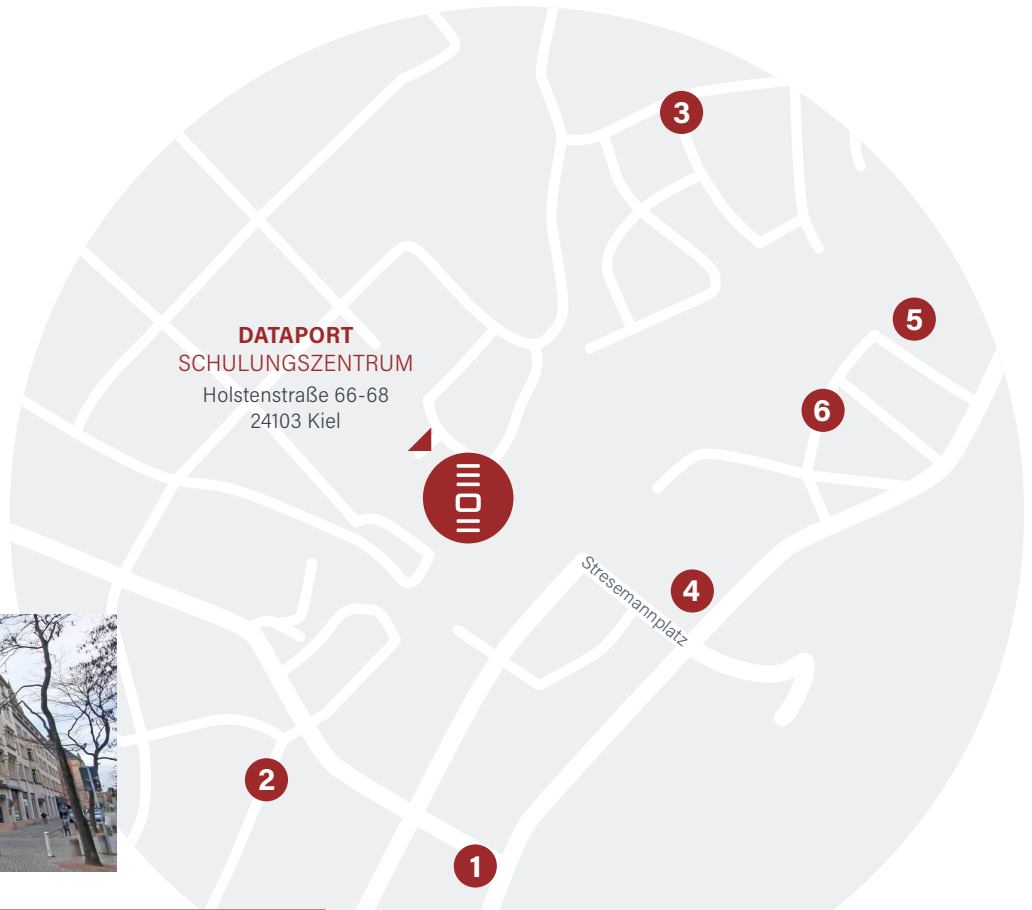

PARK MÖGLICHKEITEN IN KIEL

**DATAPORT
SCHULUNGSZENTRUM**
Holstenstraße 66-68
24103 Kiel

- | | |
|---|---|
| <p>1 Parkhaus ZOB in Kiel Auguste-Viktoria Straße 0,5 km / 6 Min. Fußweg</p> | <p>4 Förde Parkhaus Kiel Kaistraße 1 0,26 km / 3 Min. Fußweg</p> |
| <p>2 CONTIPARK Parkhaus Sophienhof, Hopfenstr. 60 0,75 km / 9 Min. Fußweg</p> | <p>5 Q-Park Altstadt Flämische Str. 15 0,5 km / 6 Min. Fußweg</p> |
| <p>3 Parkhaus Jensendamm Haßstraße 24 0,55 km / 7 Min. Fußweg</p> | <p>6 Q-Park Holstenstraße II Eggerstedtstr.4 0,4 km / 5 Min. Fußweg</p> |